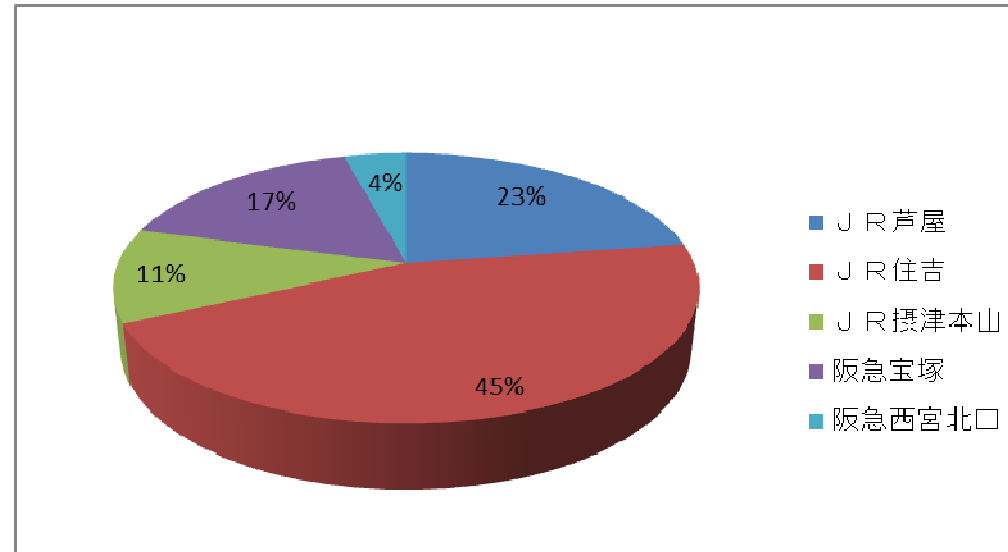

世界子どもの日募金2020集計結果

(円)

	JR芦屋	JR住吉	JR摂津本山	阪急宝塚	阪急西宮北口	合計
1日目	30,160	87,434	39,315		14,306	171,215
2日目	48,791	70,268		58,258		177,317
合計	78,951	157,702	39,315	58,258	14,306	<u>348,532</u>

* 2日目の住吉の募金金額には一部、阪急夙川での募金額が合算されております。